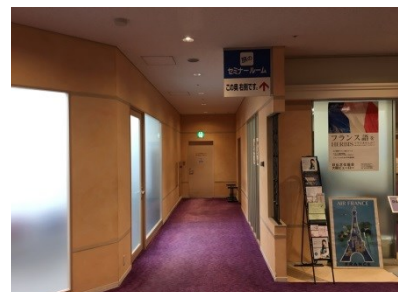

【3F エレベーター前】

⑦エレベーターを降り、左手に進む

【3F 通路】

⑧真っ直ぐ奥へ進みます

【3F セミナールーム】

⑨到着です

ハービスPLAZA入口までの所要時間

- ・阪神梅田駅(西口)より徒歩6分
- ・JR東西線北新地駅(西改札)より徒歩10分
- ・地下鉄御堂筋線梅田駅(南改札)より徒歩10分
- ・阪急梅田駅より徒歩15分