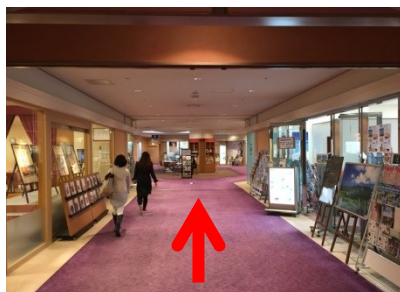

チアフルゼミは「ハービスPLAZA3F 旅のセミナールーム」にて開催いたします。

アクセス図を作成いたしましたので、チアフルゼミにご参加される皆さまは以下の地図を参考に会場までお越しください。

※チアフルゼミは全ての回でお申込みが定員数に達したため、募集を終了しております。

【阪神梅田駅(西口)から会場までの道のり】

【阪神梅田駅西口】

①梅田駅西口を出て真っ直ぐ進む

【OSAKA GARDEN CITY】

②OSAKA GARDEN CITYの地下通路へ
(※ハービスENTの入口には入らず更に奥に進む)

【ビルボードライブ入口】

③ビルボード入口を横切り更に進む

【B2F エレベーター】

⑥エレベーターで3Fへ進む

【ハービスPLAZA入口】

⑤ハービスPLAZAの中へ進む

【6-47番出入口】

④6-47番出入口を左に進む

【3F エレベーター前】

⑦エレベーターを降り、左手に進む

【3F 通路】

⑧真っ直ぐ奥へ進みます

【3F セミナールーム】

⑨到着です

ハービスPLAZA入口までの所要時間

- ・阪神梅田駅(西口)より徒歩6分
- ・JR東西線北新地駅(西改札)より徒歩10分
- ・地下鉄御堂筋線梅田駅(南改札)より徒歩10分
- ・阪急梅田駅より徒歩15分