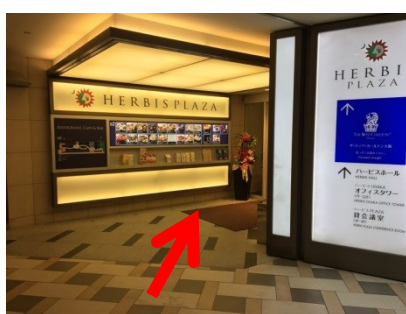

チアフルゼミは「ハービスPLAZA3F 旅のセミナールーム」にて開催いたします。

アクセス図を作成いたしましたので、チアフルゼミにご参加される皆さまは以下の地図を参考に会場までお越しください。

※チアフルゼミは全ての回でお申込みが定員数に達したため、募集を終了しております。

【阪神梅田駅(西口)から会場までの道のり】

【阪神梅田駅西口】

①梅田駅西口を出て真っ直ぐ進む

【OSAKA GARDEN CITY】

②OSAKA GARDEN CITYの地下通路へ
(※ハービスENTの入口には入らず更に奥に進む)

【ビルボードライブ入口】

③ビルボード入口を横切り更に進む

【B2F エレベーター】

⑥エレベーターで3Fへ進む

【ハービスPLAZA入口】

⑤ハービスPLAZAの中へ進む

【6-47番出入口】

④6-47番出入口を左に進む

【3F エレベーター前】

⑦エレベーターを降り、左手に進む

【3F 通路】

⑧真っ直ぐ奥へ進みます

【3F セミナールーム】

⑨到着です

ハービスPLAZA入口までの所要時間

- ・阪神梅田駅(西口)より徒歩6分
- ・JR東西線北新地駅(西改札)より徒歩10分
- ・地下鉄御堂筋線梅田駅(南改札)より徒歩10分
- ・阪急梅田駅より徒歩15分