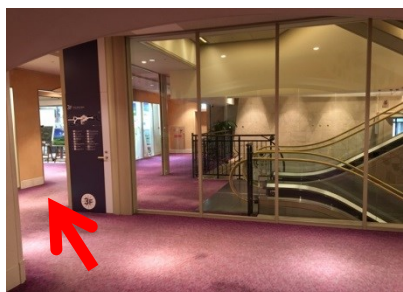

【3F エレベーター前】

⑦エレベーターを降り、左手に進む