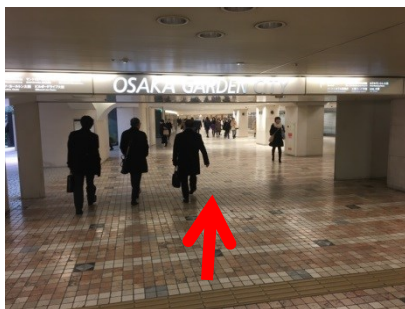

チアフルゼミは「ハービスPLAZA3F 旅のセミナールーム」にて開催いたします。

アクセス図を作成いたしましたので、チアフルゼミにご参加される皆さまは以下の地図を参考に会場までお越しください。

※チアフルゼミは全ての回でお申込みが定員数に達したため、募集を終了しております。

【阪神梅田駅(西口)から会場までの道のり】

【阪神梅田駅西口】

①梅田駅西口を出て真っ直ぐ進む

【OSAKA GARDEN CITY】

②OSAKA GARDEN CITYの地下通路へ
(※ハービスENTの入口には入らず更に奥に進む)

【ビルボードライブ入口】

③ビルボード入口を横切り更に進む

【B2F エレベーター】

⑥エレベーターで3Fへ進む

【ハービスPLAZA入口】

⑤ハービスPLAZAの中へ進む

【6-47番出入口】

④6-47番出入口を左に進む

【3F エレベーター前】

⑦エレベーターを降り、左手に進む

【3F 通路】

⑧真っ直ぐ奥へ進みます

【3F セミナールーム】

⑨到着です

ハービスPLAZA入口までの所要時間

- ・阪神梅田駅(西口)より徒歩6分
- ・JR東西線北新地駅(西改札)より徒歩10分
- ・地下鉄御堂筋線梅田駅(南改札)より徒歩10分
- ・阪急梅田駅より徒歩15分